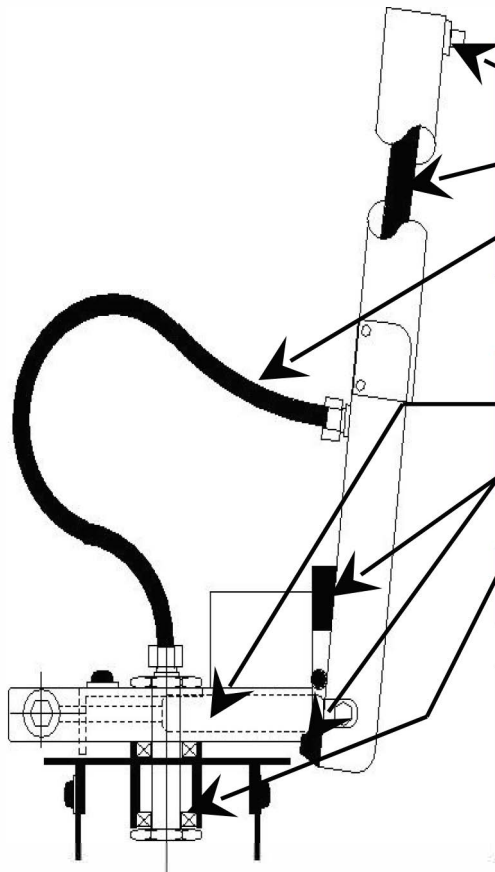

Druckschlauch 5 m (Säule)	Bestell Nr.: 302150	€ 52,75
Druckschlauch 8 m (fahrbares Gerät)	Bestell Nr.: 302180	€ 73,75

VORSPRÜHEN

Niederdruckpistole ST 810	Bestell Nr.: 302310	€ 53,75
Dichtungssatz	Bestell Nr.: 302311	€ 20,50
Abzugshebel	Bestell Nr.: 302313	€ 8,25
Drehgelenk	Bestell Nr.: 302320	€ 22,50

HOCHDRUCK

Hochdruckpistole MV 920	Bestell Nr.: 302610	€ 57,50
Hochdruckdrehgelenk	Bestell Nr.: 302620	€ 37,75
Dichtungssatz Drehgelenk	Bestell Nr.: 302621	€ 9,95

Komplettpaket: Pistole mit Drehgelenk	Bestell Nr.: 302309	€ 76,25
Pistole, Drehgelenk, Lanze, Düsenmuffe Düse mit Schutzkappe	Bestell Nr.: 302301	€ 114,75
Ausführung: Lanze und Düse in Edelstahl	Bestell Nr.: 302302	€ 145,75
Ausführung: mit Druckschlauch 5 m für Waschbär Säule	Bestell Nr.: 302005	€ 167,50
Ausführung: mit Druckschlauch 8 m für Waschbär Spezial	Bestell Nr.: 302008	€ 188,50
Ausführung: jedoch für HOCHDRUCK mit 5 m Druckschlauch	Bestell Nr.: 302551	€ 195,95
Aufpreis: Lanze und Düse aus Edelstahl	Bestell Nr.: 302632	€ 19,50