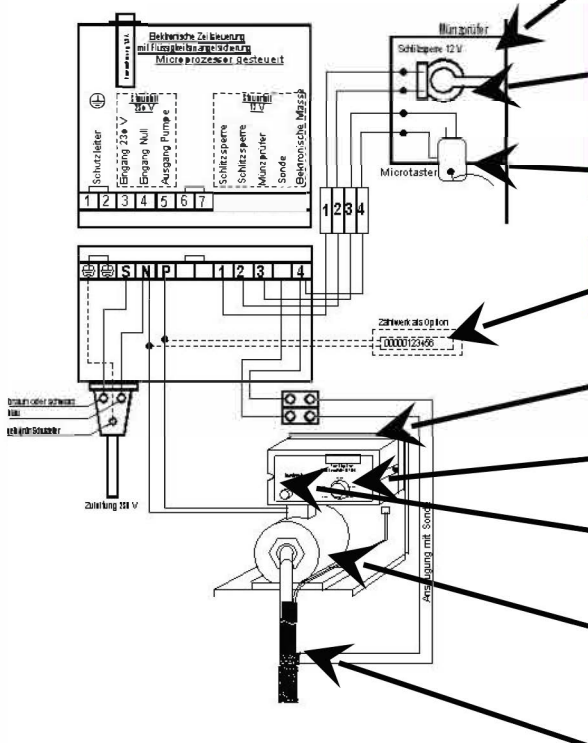

Zählwerk Bestell Nr.: 101790 € 79,00

Elektronik Bestell Nr.: 101700 € 165,00

Potentiometer Bestell Nr.: 101730 € 16,50

Feinsicherungsträger Mit 2 Ersatzsicherungen Bestell Nr.: 101740 € 12,50

Chemieförderpumpe mobil Bestell Nr.: 101600 € 247,50
Chemieförderpumpe stationär mit Steckanschluss Bestell Nr.: 101601 € 279,50

Ansaugung mobil 800 mm Bestell Nr.: 101632 € 37,00
Ansaugung stationär 1200 mm Bestell Nr.: 101633 € 44,75

Schloss mit 2 Schlüsseln. Passend für alle Geräte (Schlüssel alle unterschiedlich) Bestell Nr.: 101910 € 12,25
Tür mit Schloss für Stopsäule Bestell Nr.: 101220 € 33,75
Für diese Tür gibt es eine zusätzliche Türsicherung die vor Ort nachmontiert werden kann. Bitte nachfragen.

Alle Preise verstehen sich zuzüglich MwSt. und Versandkosten. Sie sind 2020 gültig